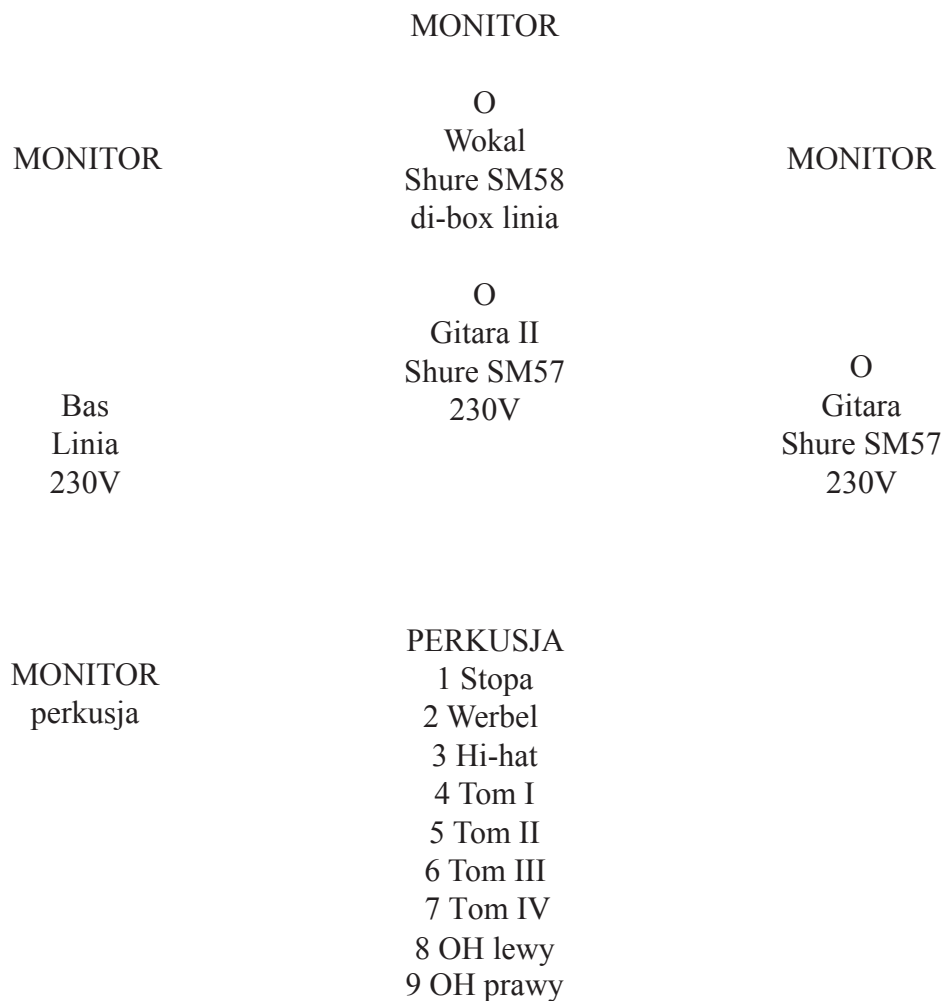

STREFA MOCNYCH WIATRÓW

Konsoleta akustyczna min. 16 torów. Minimum dwa tory odsłuchowe. Efekt pogłosowy do wokalu.
Akustyk z doświadczeniem w pracy przy zespołach rockowych.

Kontakt z zespołem: 0 691 889 371 - Darek "Grzywa" Wołosewicz.